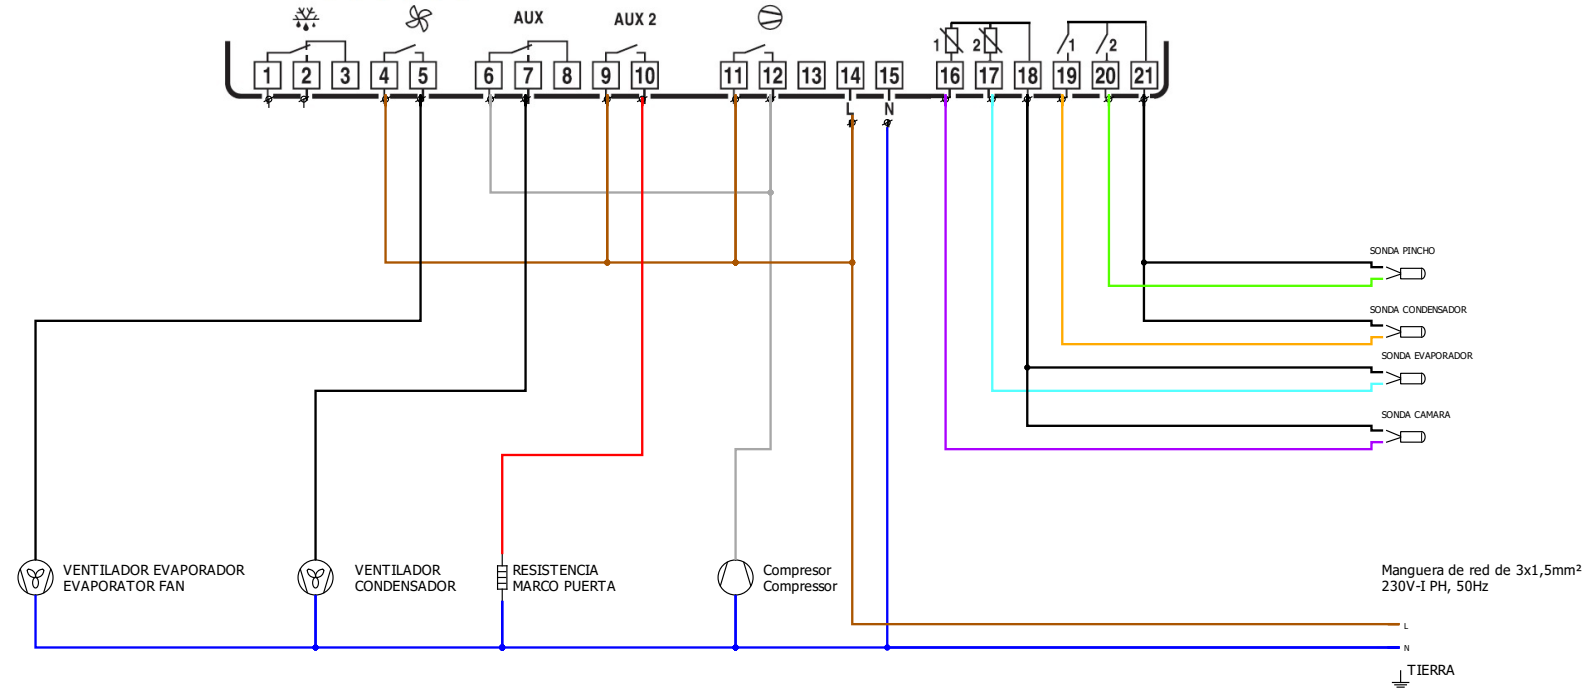

CAREL EASY BLAST CHILLER
PBEVH(0,6)H(N,C)

PANEL MOUNTING IP65

Manguera de red de 3x1,5mm²
230V-1 PH, 50Hz